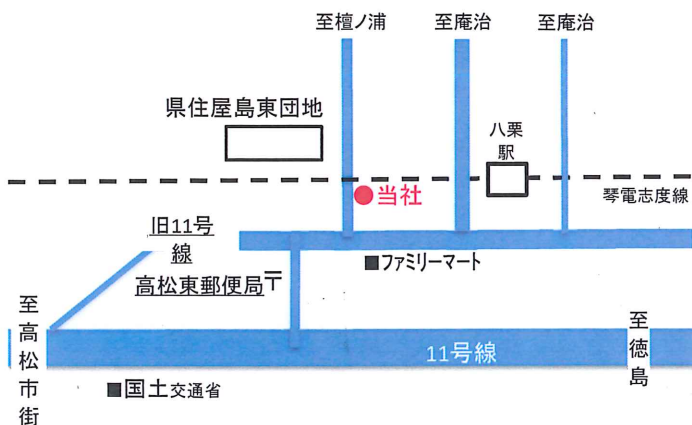

# ★エアコンクリーニング★

9,500円(税別)

家庭用壁掛けタイプ

冷暖房の利きもアップ!  
電気代節約に★

[地域密着]創業130余実績の店

株式会社 間島畳装飾

高松市高松町2175-22 TEL(087)841-9335

<http://www.mashima-tatami.net/>

営業時間/あさ8:00~よる5:00

●襖・障子・カーテン・ジュタン・クロス・網戸・室内装飾全般