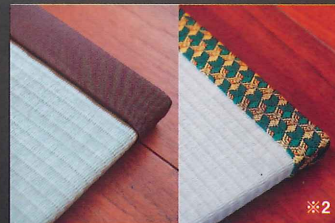

鬼滅の刃 置き畳ラインナップ

竈門炭治郎

竈門禰豆子

我妻善逸

嘴平伊之助

富岡義勇

煉獄杏寿郎

OT-01(竈門炭治郎 ver.)

OT-02(竈門禰豆子 ver.)

OT-03(我妻善逸 ver.)

OT-04(嘴平伊之助 ver.)

OT-05(富岡義勇 ver.)

OT-06(煉獄杏寿郎 ver.)

フローリングのお部屋を、一瞬にして和の空間へ。

「置き畳」なら畳空間をかんたんに取り入れることができ、フローリングの一角に畳のスペースを作ることにも。また季節によって「畳」から「床」へと住空間を自由に変えて楽しむこともできます。

長時間座っても痛くならないクッション入りなので、憩いの空間として、また敷き合わせてキッズスペースとしてもお楽しみいただけます。滑り止めシート付きで滑りにくく、軽くて持ち運びも便利です。さらに半畳サイズなのでお手軽に収納できます。

※1 全ての正規品の置き畳にはネームタグが付いております。

※2 富岡義勇 ver. のみ、畳縁の左右の柄が異なります。

鬼滅の刃 置き畳の魅力とは？

- その1 鬼滅の刃オリジナル畳縁デザイン
- その2 置くだけで畳空間の完成
- その3 長時間座っても痛くならないクッション入り
- その4 滑りにくく、軽くて持ち運びも便利

ピタッと止まる！滑り止め付き