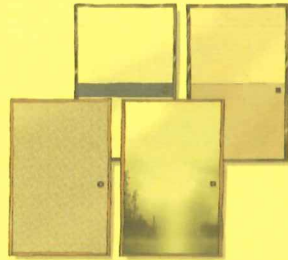

お気軽にお電話ください!
お待ちしております。

間島畳装飾の『内装工事』メニュー

畳張替え

家具の移動
お任せください!

ふすま張替え

障子張替え

網戸張替え

オーダーカーテン